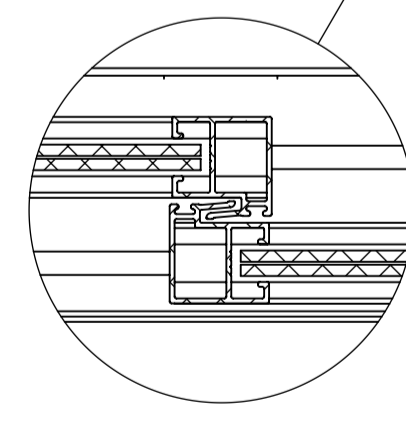

חלון ממ"מ אטום לגזים חד-כנפי
דור ב'

SECTION G-G
SCALE 1:6

SCALE 1:6

DETAIL I
SCALE 1:2

DETAIL J
SCALE 1:2

תאור המוצר:
עובי פלטה 24 מ"מ
עובי פח משקוף 2 מ"מ
חלון אטום לגזים
רוחב משקוף - A
מידת מינימום רוחב: 350 מ"מ

הערות:
ניתן להוסיף מסגרת פנימית מתברגת עבור טיח תרמי