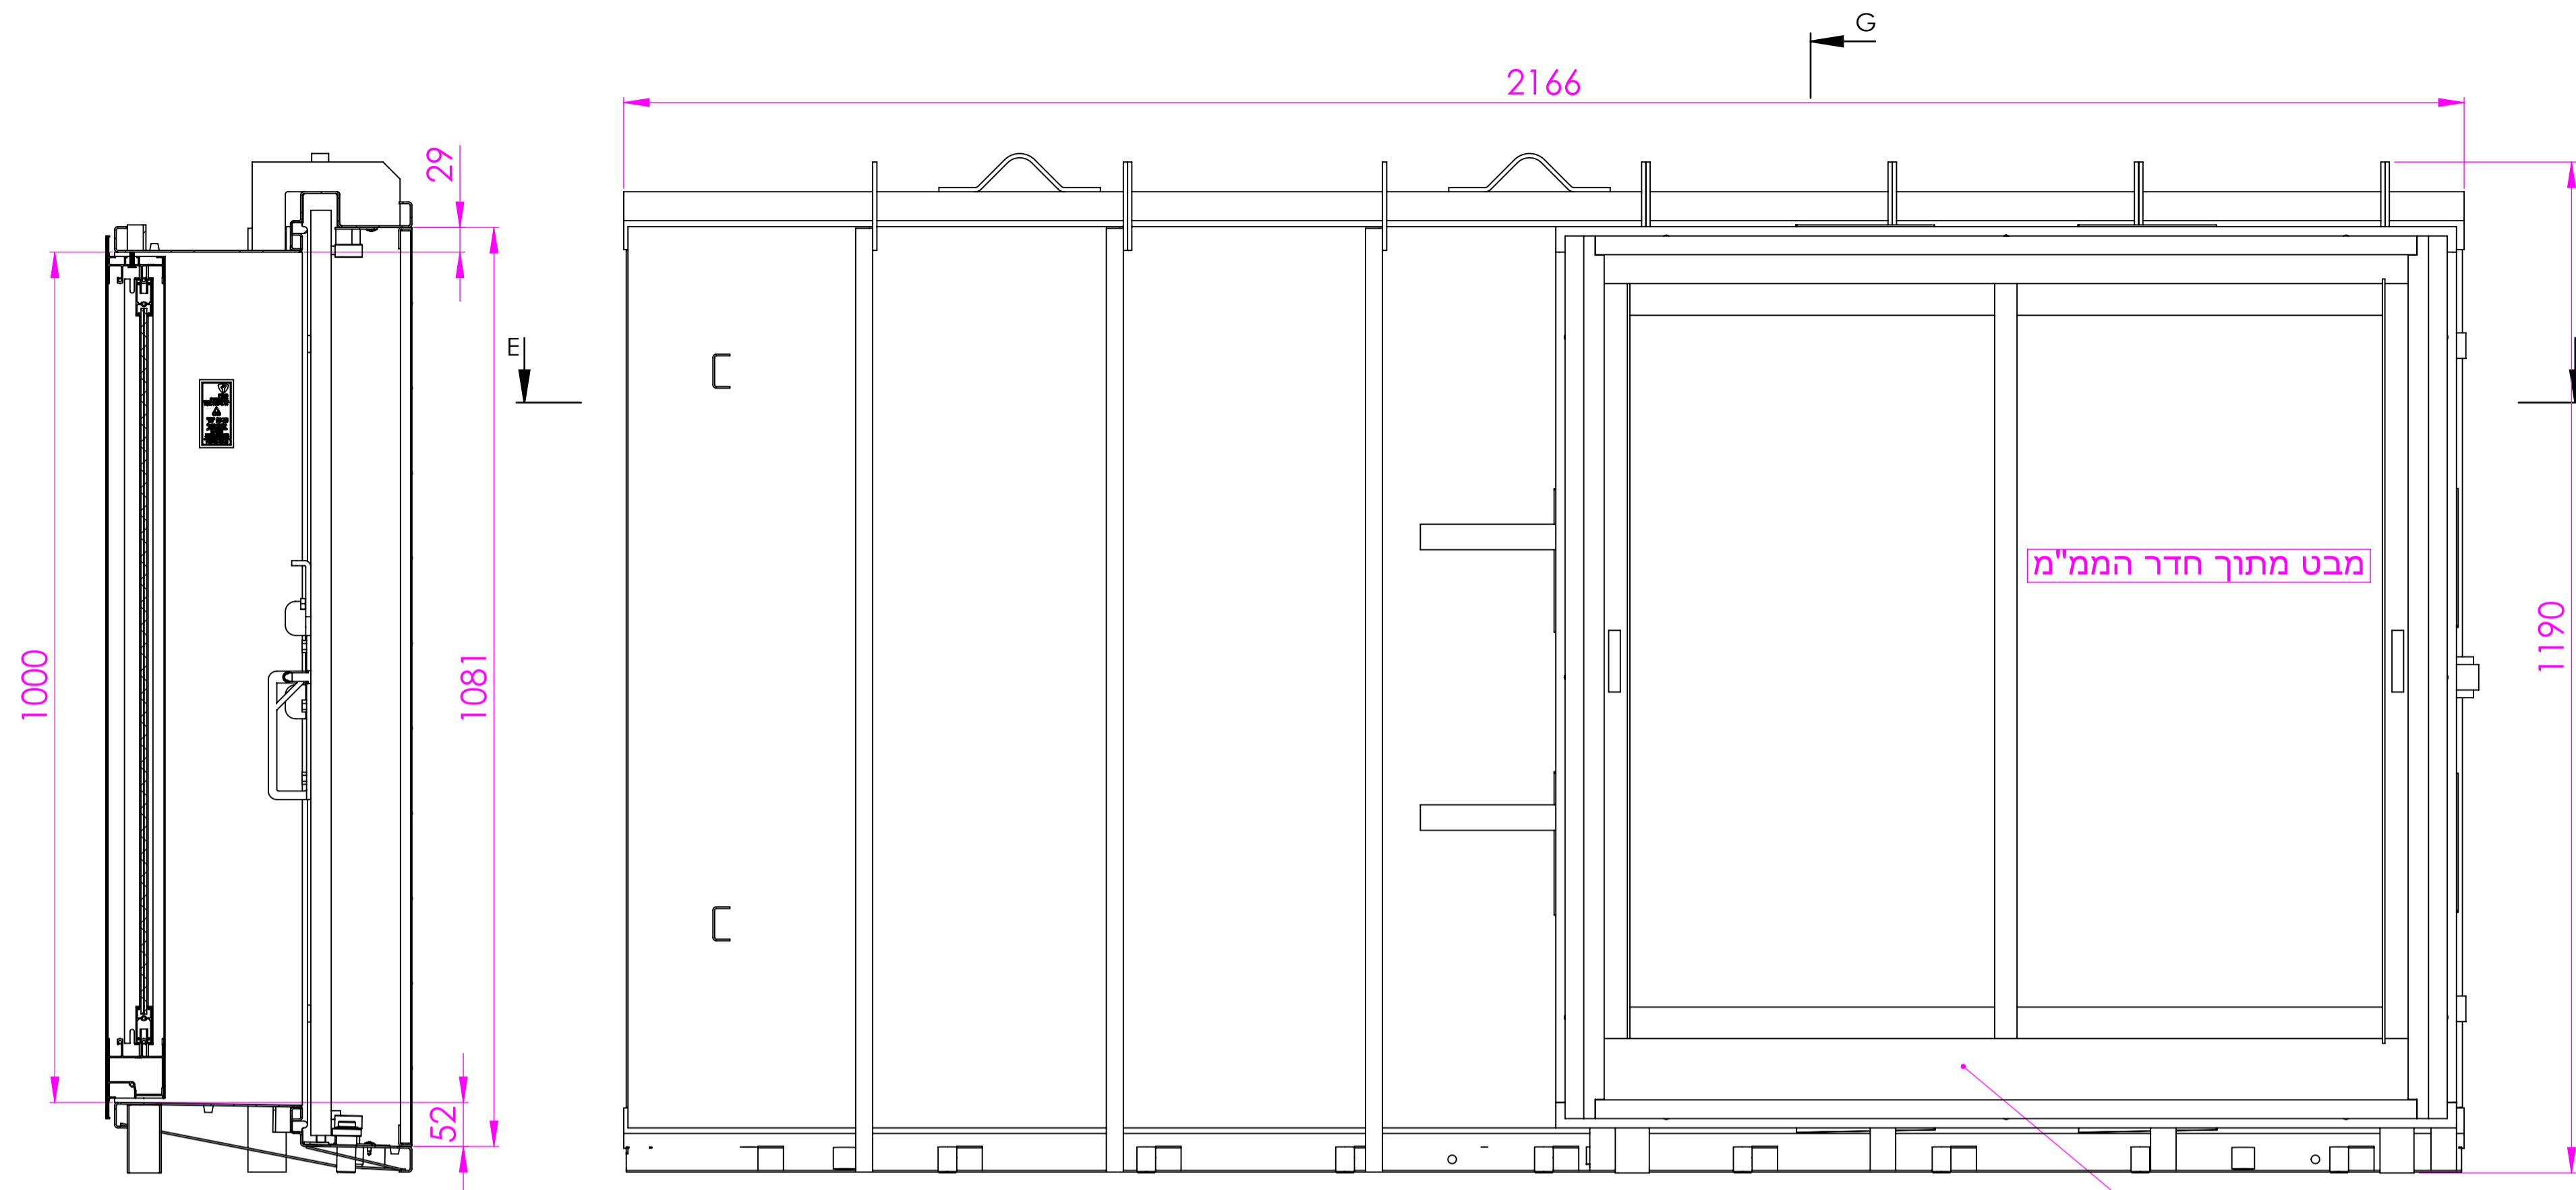

חלון ממ"מ אטום לגזים חד-כנפי
דור ב'

SECTION G-G
SCALE 1:6

SCALE 1:6

DETAIL I
SCALE 1:2

DETAIL J
SCALE 1:2

תאור המוצר:
עובי פלטה 24 מ"מ
עובי פח משקוף 2 מ"מ
חלון אטום לגזים
רוחב משקוף - A
מידת מינימום רוחב: 350 מ"מ

הערות:
ניתן להוסיף מסגרת פנימית מתברגת עבור טיח תרמי