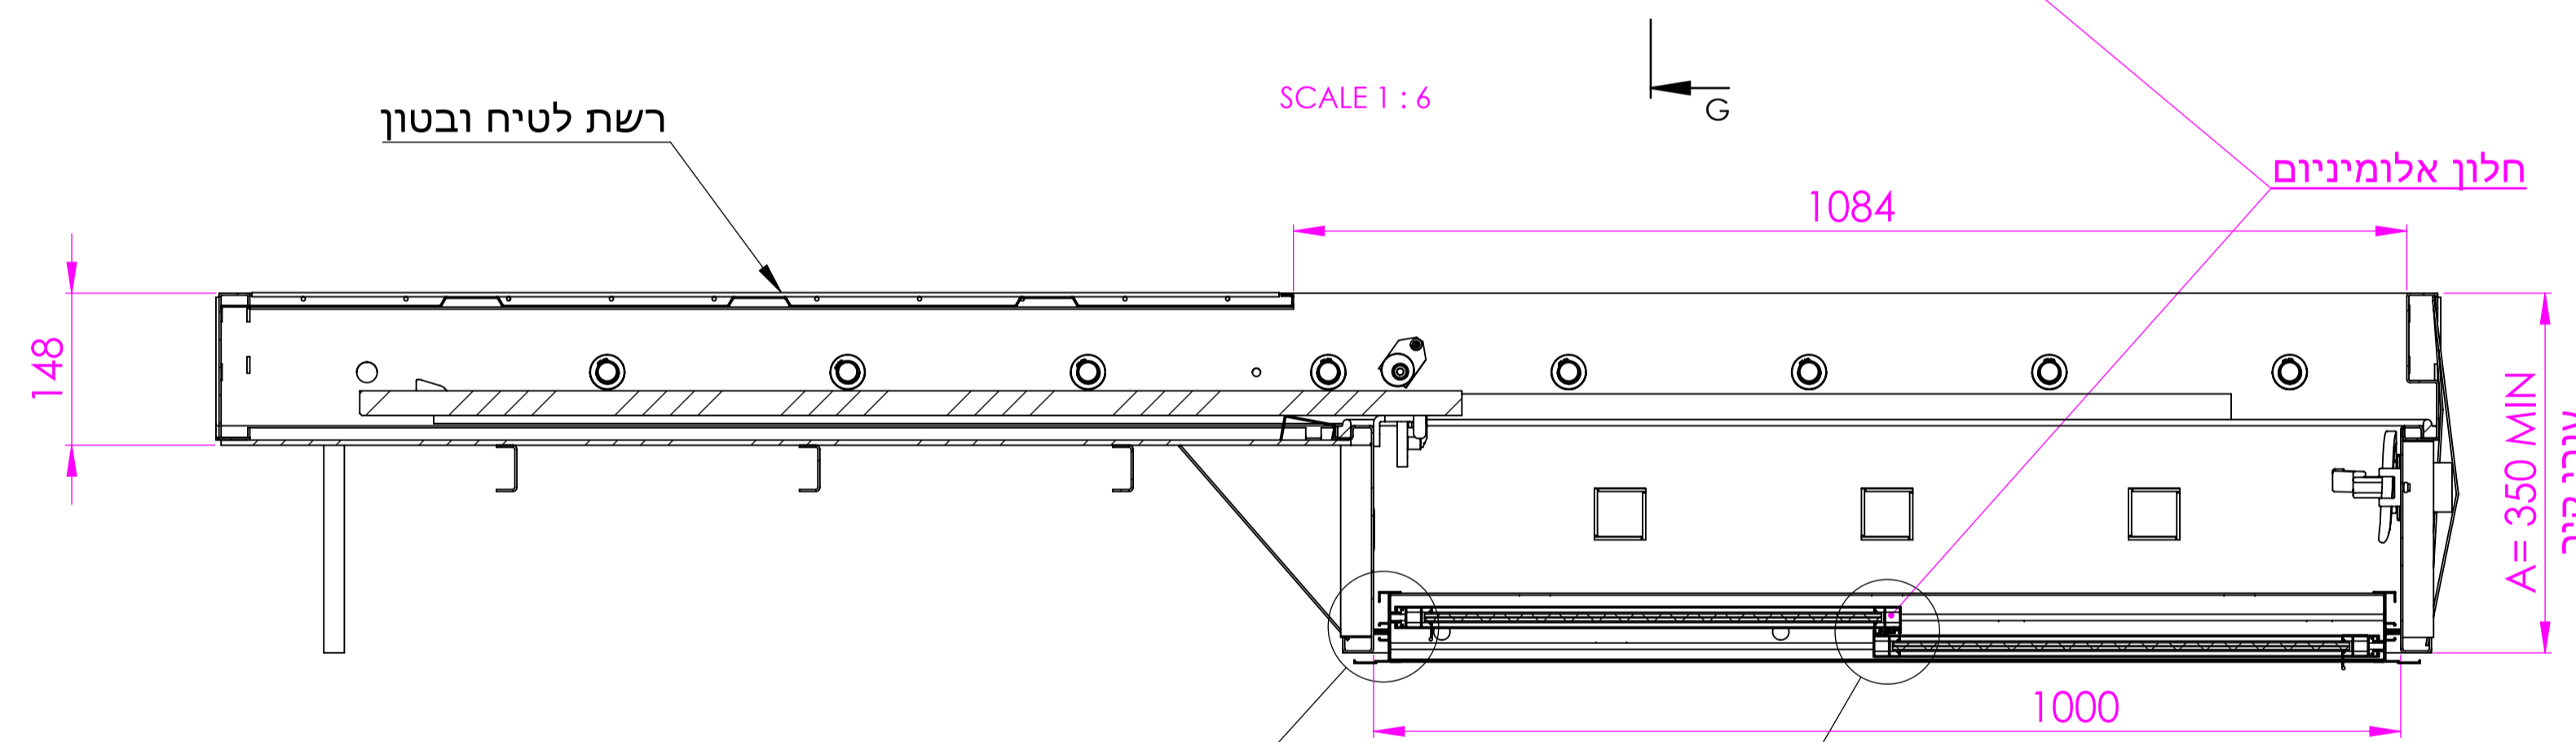

חלון ממ"מ אטום לגזים חד-כנפי
דור ב'

SECTION G-G
SCALE 1:6

SCALE 1:6

DETAIL I
SCALE 1:2

DETAIL J
SCALE 1:2

תאור המוצר:
עובי פלטה 24 מ"מ
עובי פח משקוף 2 מ"מ
חלון אטום לגזים
רוחב משקוף - A
מידת מינימום רוחב: 350 מ"מ

הערות:
ניתן להוסיף מסגרת פנימית מתברגת עבור טיח תרמי