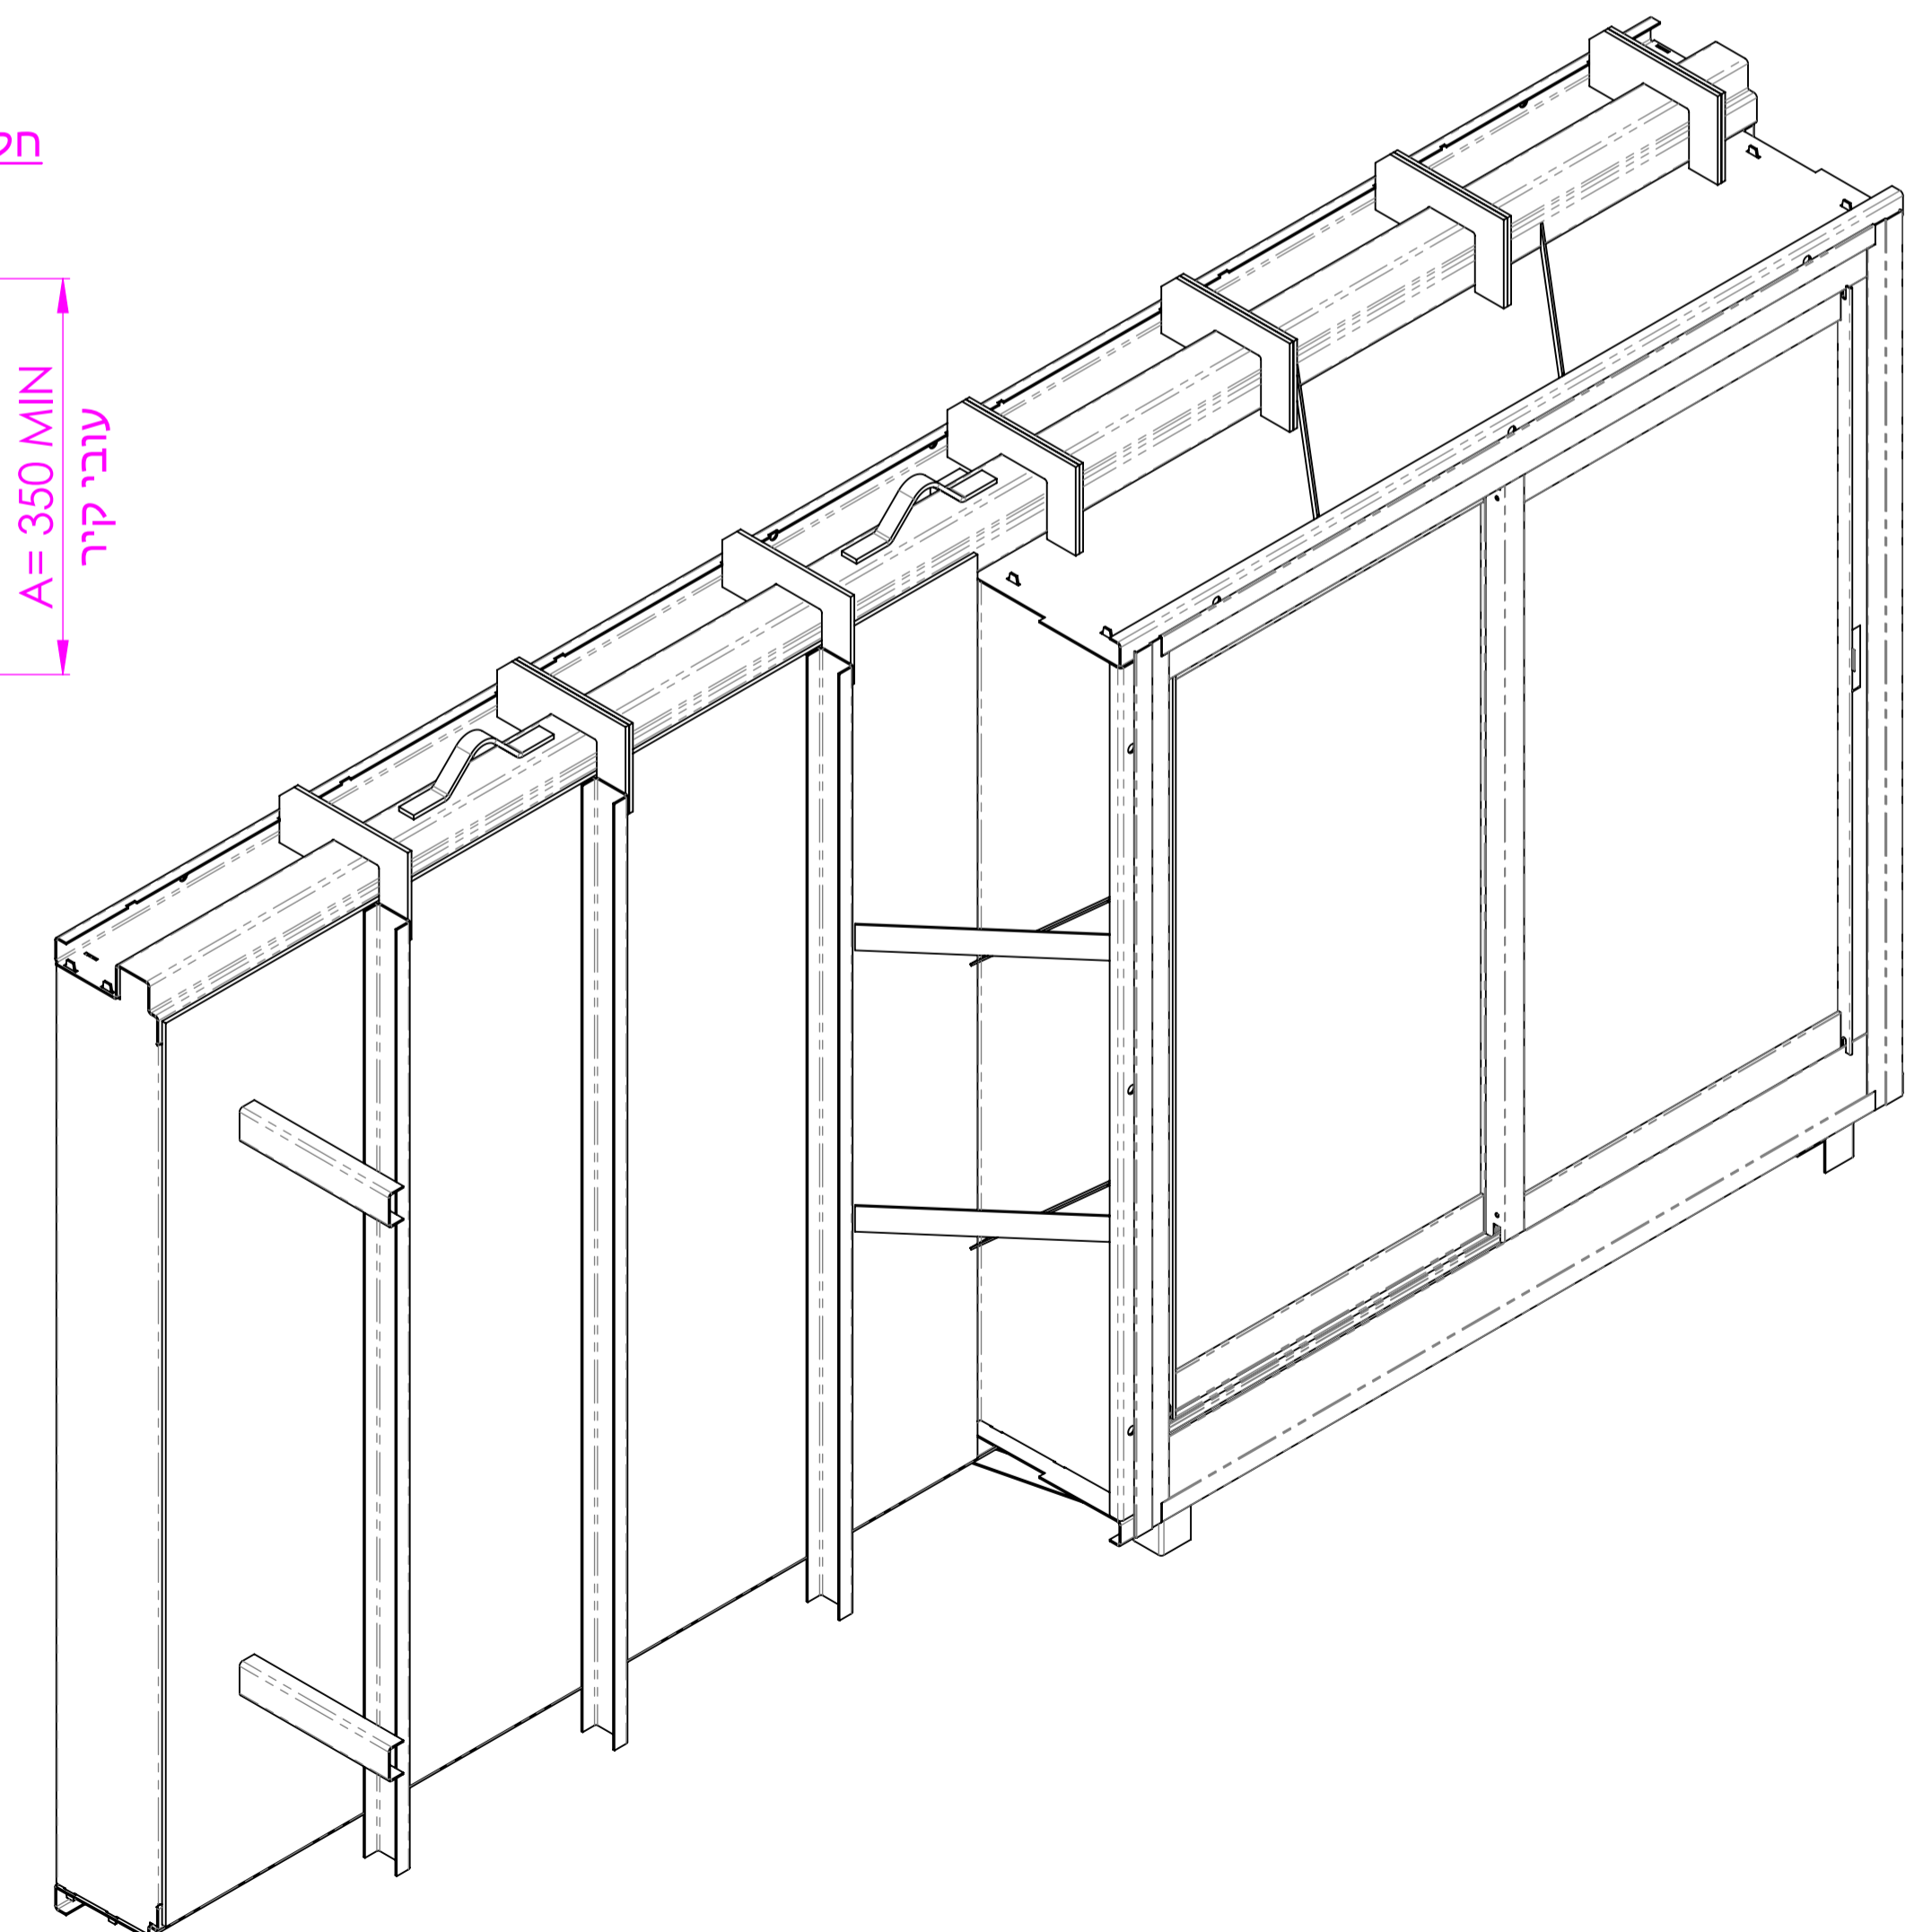

חלון ממ"מ אטום לגזים חד-כנפי
דור ב'

SECTION G-G
SCALE 1:6

SCALE 1:6

DETAIL I
SCALE 1:2

DETAIL J
SCALE 1:2

תאור המוצר:
עובי פלטה 24 מ"מ
עובי פח משקוף 2 מ"מ
חלון אטום לגזים
רוחב משקוף - A
מידת מינימום רוחב: 350 מ"מ

הערות:
ניתן להוסיף מסגרת פנימית מתברגת עבור טיח תרמי