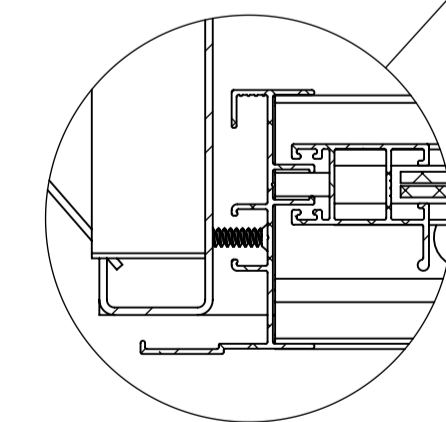

חלון ממ"מ אטום לגזים חד-כנפי
דור ב'

SECTION G-G
SCALE 1:6

SCALE 1:6

DETAIL I
SCALE 1:2

DETAIL J
SCALE 1:2

תאור המוצר:
עובי פלטה 24 מ"מ
עובי פח משקוף 2 מ"מ
חלון אטום לגזים
רוחב משקוף - A
מידת מינימום רוחב: 350 מ"מ

הערות:
ניתן להוסיף מסגרת פנימית מתברגת עבור טיח תרמי