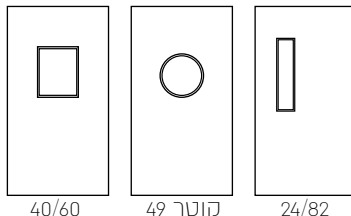

דלתות מבוקרות חשמליות, בעלות מנעול נטרק או ננעל.

878	877	879	876	872	870	דגם
x	x	x	x	x	✓	מכנית
x	x	x	x	✓	x	ממונעת
✓	✓	✓	✓	x	x	חשמלית
✓	✓	x	x	x	x	חשמלית דו כיוונית
✓	✓	✓	✓	✓	✓	נטרק/ננעל
x	✓	✓	x	✓	✓	fale safe
✓	x	x	✓	x	x	fale secure
✓	✓	✓	✓	✓	✓	נעילה רב בריחית
x	x	✓	✓	✓	✓	פאניק

סוגי חלונות