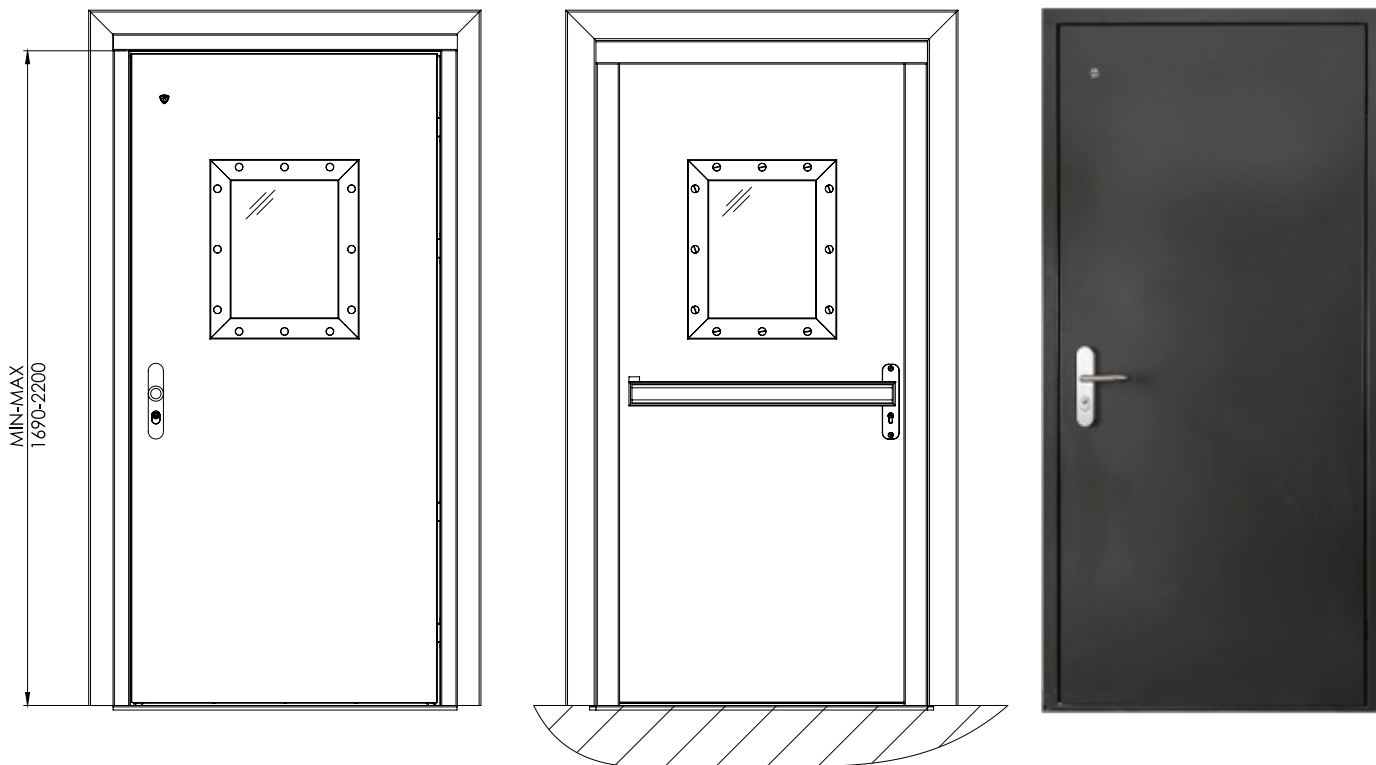

דלת פריצה קרה 5 דקות | FE5F אש

דלת ביטחון נגד פריצה קרה, דגם FE5F, מיוצרת במפעל רב-בריח באשקלון בהתאם לדרישות מכון התקנים הישראלי בפיקוח ובסטנדרטים הגבוהים של גורמי הביטחון. הדלת מתאימה לשימוש בבנייני מגורים, מבנים מסחריים, מוסדות, בנקים ועוד.