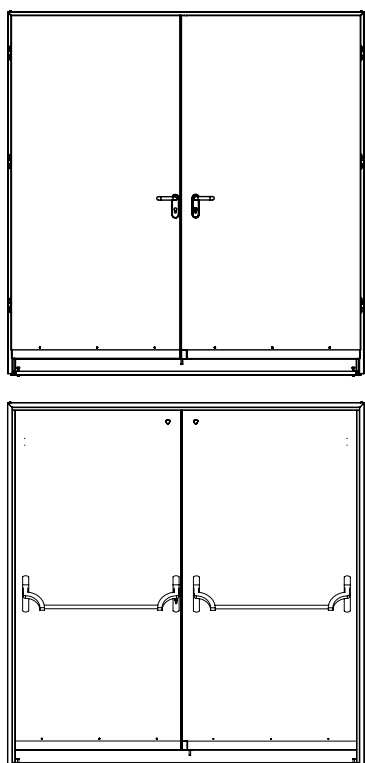

דלת אש דו כנפית | דגמים FD91 / FD61 / FD31

דלת אש דו כנפית, עם מנעול פאניק המעכבת אש למשך 90/60/30 דקות ועומדת בדרישות התקן הישראלי (1212).

מפרט טכני

	הדלת בנויה מפלדה מגולוונת עם חיזוקים פנימיים במילוי צמר סלעים אטם תופח בהיקף הדלת אינסרט תחתון טלסקופי מתכוונן לשליטה על גובה הדלת	מידע כללי
	מנעול פאניק אפשרות למנעול סולונואיד סוגר הידראולי צילינדר כפתור ידית שחורה - קבועה/נעה אפשרות לידיית פלבים ידית בהלה ISEO	פרזול ועזרים
	ידית בהלה חלון אש מלבני במרכז הדלת או מאורך בצד מנעול או עגול נעילה אלקטרו מכנית לשונית בלבד	תוספות לבחירה

דו כנפי		
גובה	רוחב	
2,100/2,930	1,220/2640	FD30-30
2,100/2,930	1,220/2640	FD60-60
2,100/2,630	1,220/2360	FD90-90