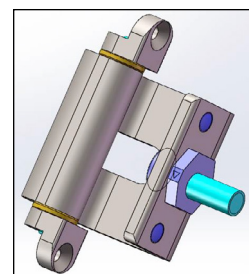

3 צירים סמויים

מפרט טכני

דלת בנויה מפלדה מגולוונת (עובי המעטים 1.25 מ"מ) וכוללת חיזוקי אורך ורוחב הנדרשים לעמידות בתקן ויוצרים עמידות וחוזק בפני פריצה אלימה
פלטה פנימית מחומר נגד קידוח בעובי 3 מ"מ
3 עוקצי ביטחון בצד צירים
משקל כנף הדלת - 80 ק"ג
עובי כנף הדלת - 55 מ"מ

מידע כללי

צילינדר לוקסיס תוצרת רב-בריח הכולל מגן צילינדר עם דיסקית הגנה מפני קדיחה
מנעול נטרק ננעל BKS רב בריח
4 צירים סמויים
3 עוקצי גלדיאטור בצד צירים
סוגר הידראולי (מחזיר שמן)
הכנה למגנטים (אינדיקצייה)
כבל מעבר בין הדלת למשקוף

פרזול ועזרים

מנעול רב בריחי עם הכנה לאינדיקצייה חשמלית
מנעול קומבינציה (חוגה)
חלון 40x50

תוספות לבחירה

רב-בריח