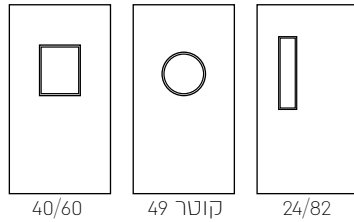

סוגי חלונות