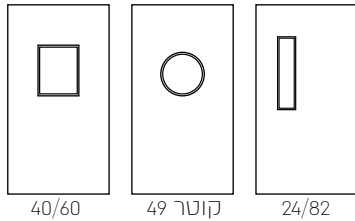

סוגי חלונות