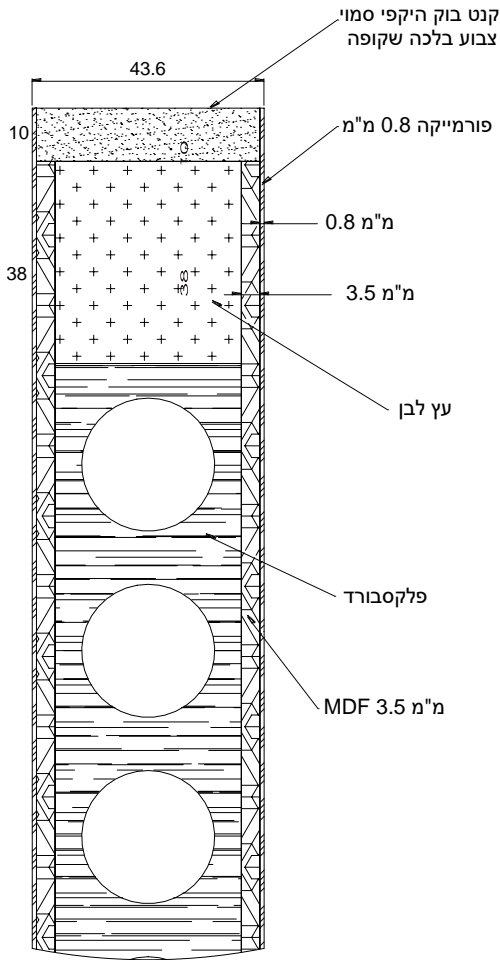

דלת פורמייקה מוסדית

סוגי חלונות

מפרט טכני

	משקוף 1.5 מ"מ כולל טאם היקפי כנף עץ לבן מילוי פלקסבורד, עטופים בשני פלטות MDF כולל פורמייקה 0.8 מ"מ בכישה חמה מסגרת עץ קנט בוק פנימית (סמויה) או חיצונית (גלוי) בהיקף הדלת בחלק התחתון דבק אטימה מיוחד J-4 למניעת חדירת מים	מידע כללי
	ידיית שירי נירוסטה כולל בורג דוח עובר מצד לצד מנועל מכני חזית BC-6072 נירוסטה תקן EN 12209 בולם חצי כדורי נירוסטה אספקה בלבד	פרזול ועזרים
	מנגנון נעילה וצילינדר כפתור. אופציה צילינדר מסטר משוון מחזיר שמן, ידיית בהלה, מנועל פאניק, מנועל רול, ידיית משיכה דחיפה, תפוס פנוי, נועל חשמלי במשקוף תריסי רפפה מבוק, חריצי אורור, תריסי אלומיניום, צוהר	תוספות לבחירה
	חד כנפי: משקוף רוחב 130 מ"מ גובה 230 מ"מ	מידות
	ניתן לייצר גם דלת דו כנפית	הערות

רב-ברייח שומרת לעצמה את הזכות לשפר ו/או לשנות את המוצרים במפרט זה ללא כל הודעה מוקדמת.