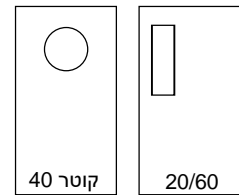

סוגי חלונות

מפרט טכני

	משקוף 1.5 מ"מ כולל טאם היקפי כנף עץ לבן מילוי פלקסבורד, עטופים בשני פלטות MDF כולל פורמייקה 0.8 מ"מ בכישה חמה מסגרת עץ קנט בוק פנימית (סמויה) או חיצונית (גלוי) בהיקף הדלת בחלק התחתון דבק אטימה מיוחד J-4 למניעת חדירת מים	מידע כללי
	ידיית שירי נירוסטה כולל בורג דוח עובר מצד לצד מנועל מכני חזית BC-6072 נירוסטה תקן EN 12209 בולם חצי כדורי נירוסטה אספקה בלבד	פרזול ועזרים
	מנגנון נעילה וצילינדר כפתור. אופציה צילינדר מסטר משוון מחזיר שמן, ידיית בהלה, מנועל פאניק, מנועל רול, ידיית משיכה דחיפה, תפוס פנוי, נועל חשמלי במשקוף תריסי רפפה מבוק, חריצי אורור, תריסי אלומיניום, צוהר	תוספות לבחירה
	חד כנפי: משקוף רוחב 130 מ"מ גובה 230 מ"מ	מידות
	ניתן לייצר גם דלת דו כנפית	הערות

רב-ברייח שומרת לעצמה את הזכות לשפר ו/או לשנות את המוצרים במפרט זה ללא כל הודעה מוקדמת.