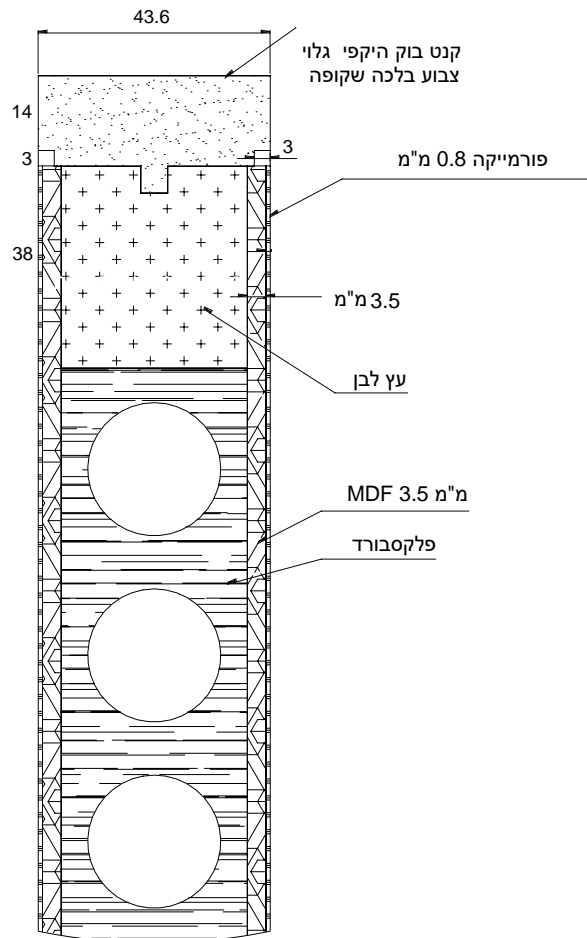

דלת פורמייקה מוסדית

סוגי חלונות

מפרט טכני

	משקוף 1.5 מ"מ כולל טאם היקפי כנף עץ לבן מילוי פלקסבורד, עטופים בשני פלטות MDF כולל פורמייקה 0.8 מ"מ בכישה חמה מסגרת עץ קנט בוק פנימית (סמויה) או חיצונית (גלוי) בהיקף הדלת בחלק התחתון דבק אטימה מיוחד J-4 למניעת חדירת מים	מידע כללי
	ידיית שירי נירוסטה כולל בורג דוח עובר מצד לצד מנועל מכני חזית BC-6072 נירוסטה תקן EN 12209 בולם חצי כדורי נירוסטה אספקה בלבד	פרזול ועזרים
	מנגנון נעילה וצילינדר כפתור. אופציה צילינדר מסטר משוון מחזיר שמן, ידיית בהלה, מנועל פאניק, מנועל רול, ידיית משיכה דחיפה, תפוס פנוי, נועל חשמלי במשקוף תריסי רפפה מבוק, חריצי אורור, תריסי אלומיניום, צוהר	תוספות לבחירה
	חד כנפי: משקוף רוחב 130 מ"מ גובה 230 מ"מ	מידות
	ניתן לייצר גם דלת דו כנפית	הערות

רב-ברייח שומרת לעצמה את הזכות לשפר ו/או לשנות את המוצרים במפרט זה ללא כל הודעה מוקדמת.