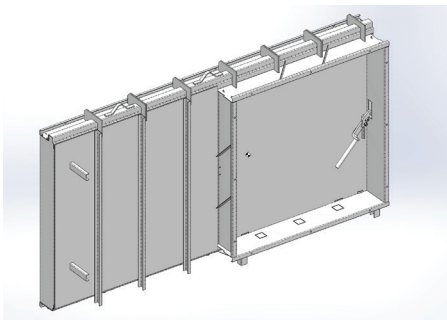

חלון ממ"ד דו תכליתי

הדור החדש בביטחון המרחב המוגן

הכירו את חלון הממ"ד הדו-תכליתי מבית רב-בריה, העומד בדרישות התקן של פיקוד העורף לבנייה חדשה ומספק הגנה מהדף ורסיסים וגם איטום בפני גזים!

התקן החדש לחלונות ממ"ד - ליתר ביטחון

התקן החדש שנקבע ע"י פיקוד העורף מספק מענה לנקודות התורפה של חלונות הממ"ד מהדור הקודם שכללו חלון מתכת חיצוני המגן מרסיסים וחלון פנימי אטום מאלומיניום. בחלונות ממ"ד אלו, חלון המתכת לא היה אטום בפני גזים ובנוסף, הייתה סכנה שברגע האמת, חלון האלומיניום ייהדף פנימה וייפגע בדיירים השוהים בממ"ד.

יתרונות חלונות הממ"ד מהדור החדש

התקן החדש שנכנס לתוקפו בינואר 2017 מחייב התקנה של חלון ממ"ד מהדור החדש בכל בנייה חדשה. תקן זה מיושם במלואו בחלונות הממ"ד הדו-תכליתיים של רב-בריה, המציעים לדיירים מענה בטוח ונוח יותר, בחירום ובשגרה:

נוח יותר

חלון האלומיניום בממ"ד אסתטי ונוח יותר לשימוש - ללא כנף רחבה הנפתחת אל חלל החדר

בטוח יותר

חלון האלומיניום הפנימי הוא חלון הזזה "כנף על כנף" שנע על מסילה. בזמן חירום יש לפרק אותו

אטום יותר

חלון המתכת החיצוני הוא חלון הזזה חד/דו-כנפי שמגן מהדף ורסיסים וגם אטום לגזים

חלון חד-כנפי