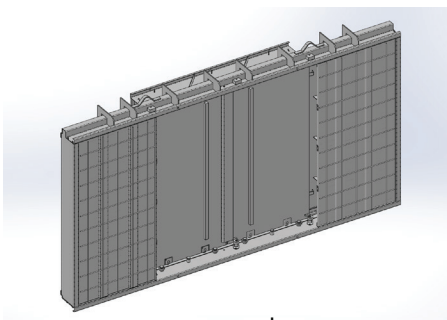

## הדור החדש בביטחון המרחב המוגן

הכירו את חלון הממ"ד הדו-תכליתי מבית רב-בריה, העומד בדרישות התקן של פיקוד העורף לבנייה חדשה ומספק הגנה מהדף ורסיסים וגם איטום בפני גזים!

#### בטוח יותר

חלון האלומיניום הפנימי הוא חלון הזזה "כנף על כנף" שנע על מסילה. בזמן חירום יש לפרק אותו

#### אטום יותר

חלון המתכת החיצוני הוא חלון הזזה חד/דו-כנפי שמגן מהדף ורסיסים וגם אטום לגזים

חלון חד-כנפי

חלון דו-כנפי

### חלון ממ"ד דו-תכליתי - מפרט טכני

- משקוף פח מגולוון בעובי 2 מ"מ
- מבנה חד-כנפי או דו-כנפי
- כנפי פלדה בעובי 20 לחלון חד-כנפי/דו-כנפי לממ"ד ו-24 עבור חלון ממ"מ
- כנפיים נגררות לכיסים נסתרים בתוך הקיר
- האטימה בפני חדירת גזים נעשית בין פלטות הפלדה למשקוף
- כיסים מחוזקים ע"י צלעות למניעת קריסה בזמן היציקה ואיטום קלקר למניעת חדירת בטון לתוך הכיס
- הכנה למסגרת פנימית עבור טיח טרמי או גבס
- ניתן להזמין מסגרת חיצונית בהתאמה לקו אבן
- בצד החיצוני - הכנה לתריס נגרר לתוך כיס נסתר בקיר
- פלטת הפלדה נעה על מסבי פלדה מחוזקים הממוקמים בתחתית הפלטה
- חלון אלומיניום פנימי במבנה "כנף על כנף" (קליל 1700)