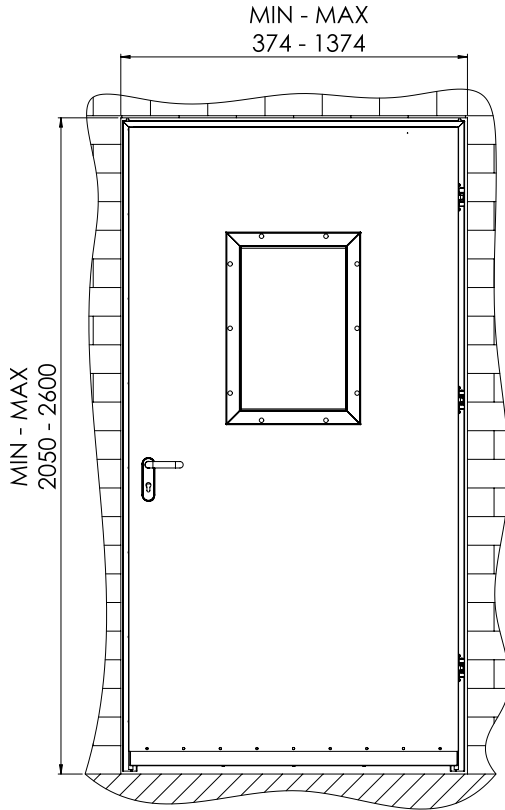

דלת אש **אקוסטית (בודדת 41DB/כפולה 38DB)**, המעכבת אש למשך **90** דקות ועומדת בדרישות התקן הישראלי (1212).

מבנה הדלת

ידית אש שחורה אופציה לנירוסטה

שלושה צירי פייפ

מחזיר שמן תואם את גודל הדלת

מנעול אש פאניק

9005

1013 T

9001 T

0096 T

0097 T
(9007)

T - טקסטורה

סוגי חלונות

<p>הדלת בנויה מפלדה מגולוונת עם חיזוקים פנימיים במילוי צמר סלעים אטם תופח בהיקף הדלת אינסרט תחתון טלסקופי מתכוונן לשליטה על גובה הדלת בדלת מבוקרת עם הפעלת המנגנון ע"י קוד מורשה, הידיית החיצונית תחובר ללשונית ותאפשר פתיחת המנעול מבחוץ.</p>	<p>מידע כללי</p>
<p>ידיית נירוסטה, קבועה או נעה אופציה לידיית נירוסטה מנעול אלקטרו-מכאניק פאניק ISEO סולנואיד או מנעול פאניק ISEO סוגר הידראולי (מחזיר שמן) חלון אש מלבני במרכז הדלת או מאורך בצד מנעול או עגול.</p>	<p>פרזול ועזרים</p>
<p>ידיית בהלה בדלת מבוקרת ניתן לחבר למנעול אמצעי הפעלה אלקטרוניים שונים כגון: קודן, לחצן, קורא RF או קורא ביומטרי.</p>	<p>תוספות לבחירה</p>
<p>חד כנפיי: רוחב משקוף 374-1,350 מ"מ. גובה משקוף 2,050-2,500 מ"מ דו כנפיי: רוחב משקוף 1,200-2,600 מ"מ. גובה משקוף 2,050-2,500 מ"מ *ניתן להזמין כדלת חד-כנפית או כדו-כנפית.</p>	<p>מידות</p>
<p>בעלת הפחתת רעש 41/38DB.</p>	<p>הערות</p>