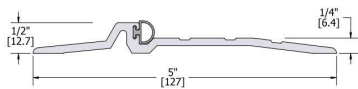

דלת אש **אקוסטית (בודדת 41DB/כפולה 38DB)**, המעכבת אש למשך **90** דקות ועומדת בדרישות התקן הישראלי (1212).

מבנה הדלת

ידית אש שחורה אופציה לנירוסטה

שלושה צירי פייפ

מחזיר שמן תואם את גודל הדלת

מנעול אש פאניק

9005

1013 T

9001 T

0096 T

0097 T
(9007)

T - טקסטורה

סוגי חלונות

<p>הדלת בנויה מפלדה מגולוונת עם חיזוקים פנימיים במילוי צמר סלעים אטם תופח בהיקף הדלת אינסרט תחתון טלסקופי מתכוונן לשליטה על גובה הדלת בדלת מבוקרת עם הפעלת המנגנון ע"י קוד מורשה, הידיית החיצונית תחובר ללשונית ותאפשר פתיחת המנעול מבחוץ.</p>	<p>מידע כללי</p>
<p>ידיית נירוסטה, קבועה או נעה אופציה לידיית נירוסטה מנעול אלקטרו-מכאניק פאניק ISEO סולנואיד או מנעול פאניק ISEO סוגר הידראולי (מחזיר שמן) חלון אש מלבני במרכז הדלת או מאורך בצד מנעול או עגול.</p>	<p>פרזול ועזרים</p>
<p>ידיית בהלה בדלת מבוקרת ניתן לחבר למנעול אמצעי הפעלה אלקטרוניים שונים כגון: קודן, לחצן, קורא RF או קורא ביומטרי.</p>	<p>תוספות לבחירה</p>
<p>חד כנפיי: רוחב משקוף 374-1,350 מ"מ. גובה משקוף 2,050-2,500 מ"מ דו כנפיי: רוחב משקוף 1,200-2,600 מ"מ. גובה משקוף 2,050-2,500 מ"מ *ניתן להזמין כדלת חד-כנפית או כדו-כנפית.</p>	<p>מידות</p>
<p>בעלת הפחתת רעש 41/38DB.</p>	<p>הערות</p>