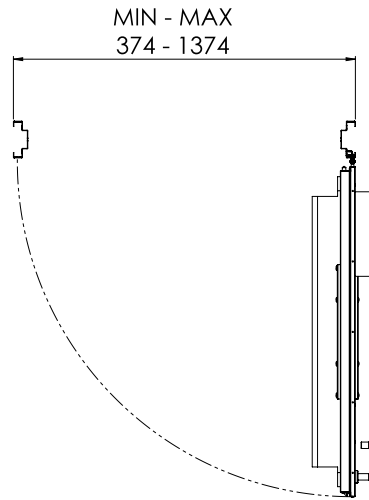

9005

1013 T

9001 T

0096 T

0097 T
(9007)

T - טקסטורה

סוגי חלונות

<p>הדלת בנויה מפלדה מגולוונת עם חיזוקים פנימיים במילוי צמר סלעים אטם תופח בהיקף הדלת אינסרט תחתון טלסקופי מתכוונן לשליטה על גובה הדלת בדלת מבוקרת עם הפעלת המנגנון ע"י קוד מורשה, הידיית החיצונית תחובר ללשונית ותאפשר פתיחת המנעול מבחוץ.</p>	<p>מידע כללי</p>
<p>ידיית נירוסטה, קבועה או נעה אופציה לידיית נירוסטה מנעול אלקטרו-מכאניק פאניק ISEO סולנואיד או מנעול פאניק ISEO סוגר הידראולי (מחזיר שמן) חלון אש מלבני במרכז הדלת או מאורך בצד מנעול או עגול.</p>	<p>פרזול ועזרים</p>
<p>ידיית בהלה בדלת מבוקרת ניתן לחבר למנעול אמצעי הפעלה אלקטרוניים שונים כגון: קודן, לחצן, קורא RF או קורא ביומטרי.</p>	<p>תוספות לבחירה</p>
<p>חד כנפיי: רוחב משקוף 374-1,350 מ"מ. גובה משקוף 2,050-2,500 מ"מ דו כנפיי: רוחב משקוף 1,200-2,600 מ"מ. גובה משקוף 2,050-2,500 מ"מ *ניתן להזמין כדלת חד-כנפית או כדו-כנפית.</p>	<p>מידות</p>
<p>בעלת הפחתת רעש 41/38DB.</p>	<p>הערות</p>