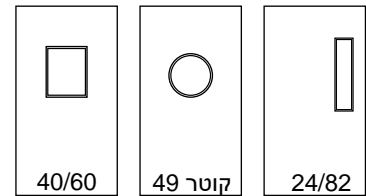

9005

1013 T

9001 T

0096 T

0097 T
(9007)

T - טקסטורה

סוגי חלונות

<p>הדלת בנויה מפלדה מגולוונת עם חיזוקים פנימיים במילוי צמר סלעים אטם תופח בהיקף הדלת אינסרט תחתון טלסקופי מתכוונן לשליטה על גובה הדלת בדלת מבוקרת עם הפעלת המנגנון ע"י קוד מורשה, הידיית החיצונית תחובר ללשונית ותאפשר פתיחת המנעול מבחוץ.</p>	<p>מידע כללי</p>
<p>ידיית נירוסטה, קבועה או נעה אופציה לידיית נירוסטה מנעול אלקטרו-מכאניק פאניק ISEO סולנואיד או מנעול פאניק ISEO סוגר הידראולי (מחזיר שמן) חלון אש מלבני במרכז הדלת או מאורך בצד מנעול או עגול.</p>	<p>פרזול ועזרים</p>
<p>ידיית בהלה בדלת מבוקרת ניתן לחבר למנעול אמצעי הפעלה אלקטרוניים שונים כגון: קודן, לחצן, קורא RF או קורא ביומטרי.</p>	<p>תוספות לבחירה</p>
<p>חד כנפיי: רוחב משקוף 374-1,350 מ"מ. גובה משקוף 2,050-2,500 מ"מ דו כנפיי: רוחב משקוף 1,200-2,600 מ"מ. גובה משקוף 2,050-2,500 מ"מ *ניתן להזמין כדלת חד-כנפית או כדו-כנפית.</p>	<p>מידות</p>
<p>בעלת הפחתת רעש 41/38DB.</p>	<p>הערות</p>