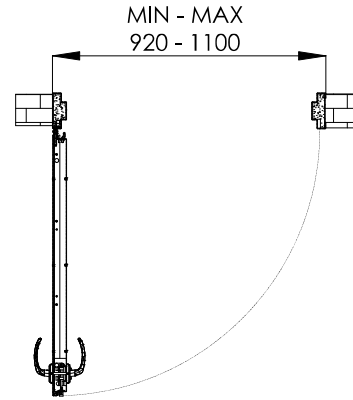

9005 T

1013 T

9001 T

0096 T
(9006)

0097 T
(9007)

הגוונים להמחשה בלבד • יתכנו הבדלים בגוון הסופי

על מנת שתבטיחו לעצמכם ביטחון מירבי באיכות הגבוהה ביותר, וודאו שבחרתם מוצר מקורי מבית רב-בריח.

* מידות מינימום מומלצות עמ"י תקן ישראלי 5044 עבור דלתות כניסה לדירה בלבד

	<p>מידע כללי</p> <p>דלת פלדה מגולוונת בעובי 1.25 מ"מ עם חיזוקי פלדה אורך ורוחב פנימיים גומי אטימה היקפי ואינסרט תחתון טלסקופי משקוף בניה מפלדה מגולוונת בעובי 1.5 מ"מ.</p>	
	<p>פרזול ועזרים</p> <p>פרזול מעוצב בגמר ניקל מדגם "קורל" "שוהם" מגן צילינדר מפלדה מחוסמת מוגנת פריצה מנעול וצילינדר רב בריחי תוצרת רב-בריה (RB) בריח תחתון (מנגנון תגבור) צידי עינית הצצה טלסקופית</p>	
	<p>תוספות לבחירה</p> <p>סוגר הידראולי (מחזיר שמן) מנגנון חשמלי במשקוף סגר ביטחון (בדלתות הנפתחות פנימה בלבד) ידיות משיכה מעוצבות.</p>	
	<p>מידות</p> <p>רוחב משקוף 920-1300 מ"מ. גובה משקוף 2,050-2400 מ"מ *ניתן להזמין כדלת חד-כנפית או כדו-כנפית.</p>	
	<p>הערות</p> <p>משקל כנף הדלת - 50 ק"ג, עובי כנף הדלת - 50 מ"מ. גימור ציפוי וינוריט</p> <p>בעלת הפחתת רעש 30DB.</p>	