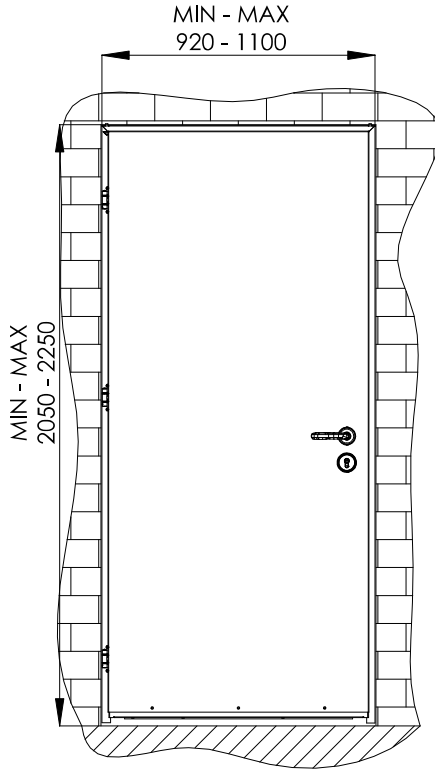

דלת פלדלת כניסה צבועה על פי תקן 5044

מבנה הדלת

מנגנון תגבור הוק

עוקץ אחורי קבוע

בריח עליון

מנעול רב בריחי

מנגנון תגבור עגול

ידית "שוהם"

9005 T

1013 T

9001 T

0096 T
(9006)

0097 T
(9007)

הגוונים להמחשה בלבד • יתכנו הבדלים בגוון הסופי

על מנת שתבטיחו לעצמכם ביטחון מירבי באיכות הגבוהה ביותר, וודאו שבחרתם מוצר מקורי מבית רב-בריח.

* מידות מינימום מומלצות עמ"י תקן ישראלי 5044 עבור דלתות כניסה לדירה בלבד

	<p>מידע כללי</p> <p>דלת פלדה מגולוונת בעובי 1.25 מ"מ עם חיזוקי פלדה אורך ורוחב פנימיים גומי אטימה היקפי ואינסרט תחתון טלסקופי משקוף בניה מפלדה מגולוונת בעובי 1.5 מ"מ.</p>	
	<p>פרזול ועזרים</p> <p>פרזול מעוצב בגמר ניקל מדגם "קורל" "שוהם" מגן צילינדר מפלדה מחוסמת מוגנת פריצה מנעול וצילינדר רב בריחי תוצרת רב-בריה (RB) בריח תחתון (מנגנון תגבור) צידי עינית הצצה טלסקופית</p>	
	<p>תוספות לבחירה</p> <p>סוגר הידראולי (מחזיר שמן) מנגנון חשמלי במשקוף סגר ביטחון (בדלתות הנפתחות פנימה בלבד) ידיות משיכה מעוצבות.</p>	
	<p>מידות</p> <p>רוחב משקוף 920-1300 מ"מ. גובה משקוף 2,050-2400 מ"מ *ניתן להזמין כדלת חד-כנפית או כדו-כנפית.</p>	
	<p>הערות</p> <p>משקל כנף הדלת - 50 ק"ג, עובי כנף הדלת - 50 מ"מ. גימור ציפוי וינוריט</p> <p>בעלת הפחתת רעש 30DB.</p>	