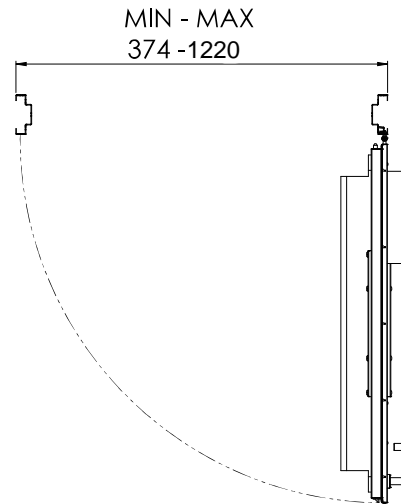

דלת המעכבת אש למשך 90 דקות ועומדת בדרישות התקן הישראלי (1212).

מבנה הדלת

ידית אש שחורה אופציה לנירוסטה

שלושה צירי ספר

מנעול נטרק נעל מכני/אלקטרו מכני BKS

מחזיר שלמן תואם גודל הדלת

סוגי גימור

צבעי אבקה על פי קטלוג RAL של רב-בריח

ד - טקסטורה

הגוונים להמחשה בלבד • ייתכנו הבדלים בגוון הסופי
על מנת שתבטיחו לעצמכם ביטחון מירבי באיכות הגבוהה ביותר, וודאו שבחרתם מוצר מקורי מבית רב-בריח.

סוגי חלונות

מפרט טכני

<p>הדלת בנויה מפלדה מגולוונת עם חיזוקים פנימיים במילוי צמר סלעים אטם תופח בהיקף הדלת אינסרט תחתון טלסקופי מתכוונן לשליטה על גובה הדלת.</p>	<p>מידע כללי</p>
<p>ידיית פלדה מחופה פלסטיק בגוון שחור, קבועה או נעה אופציה לידיית נירוסטה מנעול נטרק ננעל מכני/אלקטרו מכני גרמני BKS סוגר הידראולי (מחזיר שמן) אופציה למסילתי חלון אש מלבני במרכז הדלת או מאורך בצד מנעול או עגול. אופציה</p>	<p>פרזול ועזרים</p>
<p>ידיית בהלה פושר או טאצבר BKS מנגנון נעילה וצילינדר כפתור. אופציה למסטר משונן</p>	<p>תוספות לבחירה</p>
<p>חד כנפיי: רוחב משקוף 374-1,220 מ"מ. גובה משקוף 2,050-2,300 מ"מ דו כנפיי: רוחב משקוף 1,200-2,220 מ"מ. גובה משקוף 2,050-2,300 מ"מ *ניתן להזמין כדלת חד-כנפית או כדו-כנפית.</p>	<p>מידות</p>