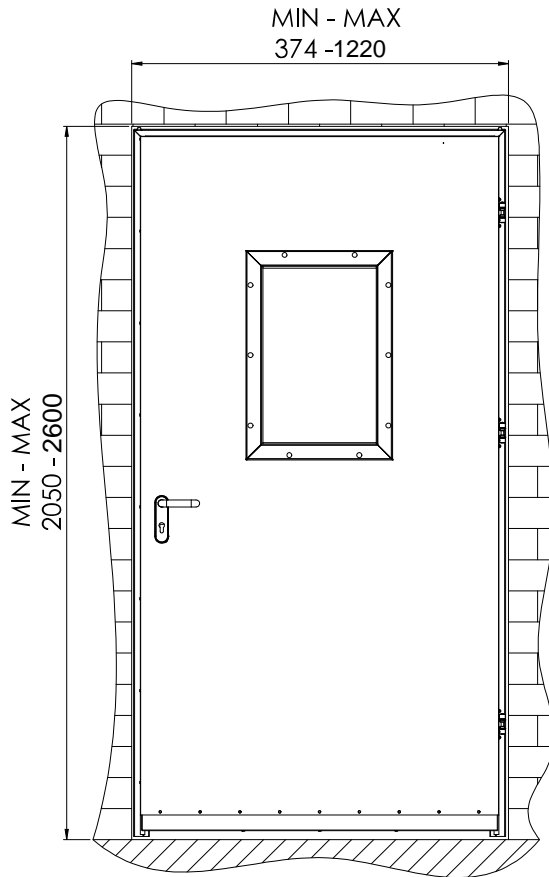

דלת המעכבת אש למשך 90 דקות ועומדת בדרישות התקן הישראלי (1212).

מבנה הדלת

ידית אש שחורה אופציה לנירוסטה

שלושה צירי ספר

מנעול נטרק נעל מכני/אלקטרו מכני BKS

מחזיר שלמן תואם גודל הדלת

סוגי גימור

צבעי אבקה על פי קטלוג RAL של רב-בריח

ד - טקסטורה

הגוונים להמחשה בלבד • ייתכנו הבדלים בגוון הסופי
על מנת שתבטיחו לעצמכם ביטחון מירבי באיכות הגבוהה ביותר, וודאו שבחרתם מוצר מקורי מבית רב-בריח.

סוגי חלונות

מפרט טכני

<p>הדלת בנויה מפלדה מגולוונת עם חיזוקים פנימיים במילוי צמר סלעים אטם תופח בהיקף הדלת אינסרט תחתון טלסקופי מתכוונן לשליטה על גובה הדלת.</p>	<p>מידע כללי</p>
<p>ידיית פלדה מחופה פלסטיק בגוון שחור, קבועה או נעה אופציה לידיית נירוסטה מנעול נטרק ננעל מכני/אלקטרו מכני גרמני BKS סוגר הידראולי (מחזיר שמן) אופציה למסילתי חלון אש מלבני במרכז הדלת או מאורך בצד מנעול או עגול. אופציה</p>	<p>פרזול ועזרים</p>
<p>ידיית בהלה פושר או טאצבר BKS מנגנון נעילה וצילינדר כפתור. אופציה למסטר משונן</p>	<p>תוספות לבחירה</p>
<p>חד כנפיי: רוחב משקוף 374-1,220 מ"מ. גובה משקוף 2,050-2,300 מ"מ דו כנפיי: רוחב משקוף 1,200-2,220 מ"מ. גובה משקוף 2,050-2,300 מ"מ *ניתן להזמין כדלת חד-כנפית או כדו-כנפית.</p>	<p>מידות</p>