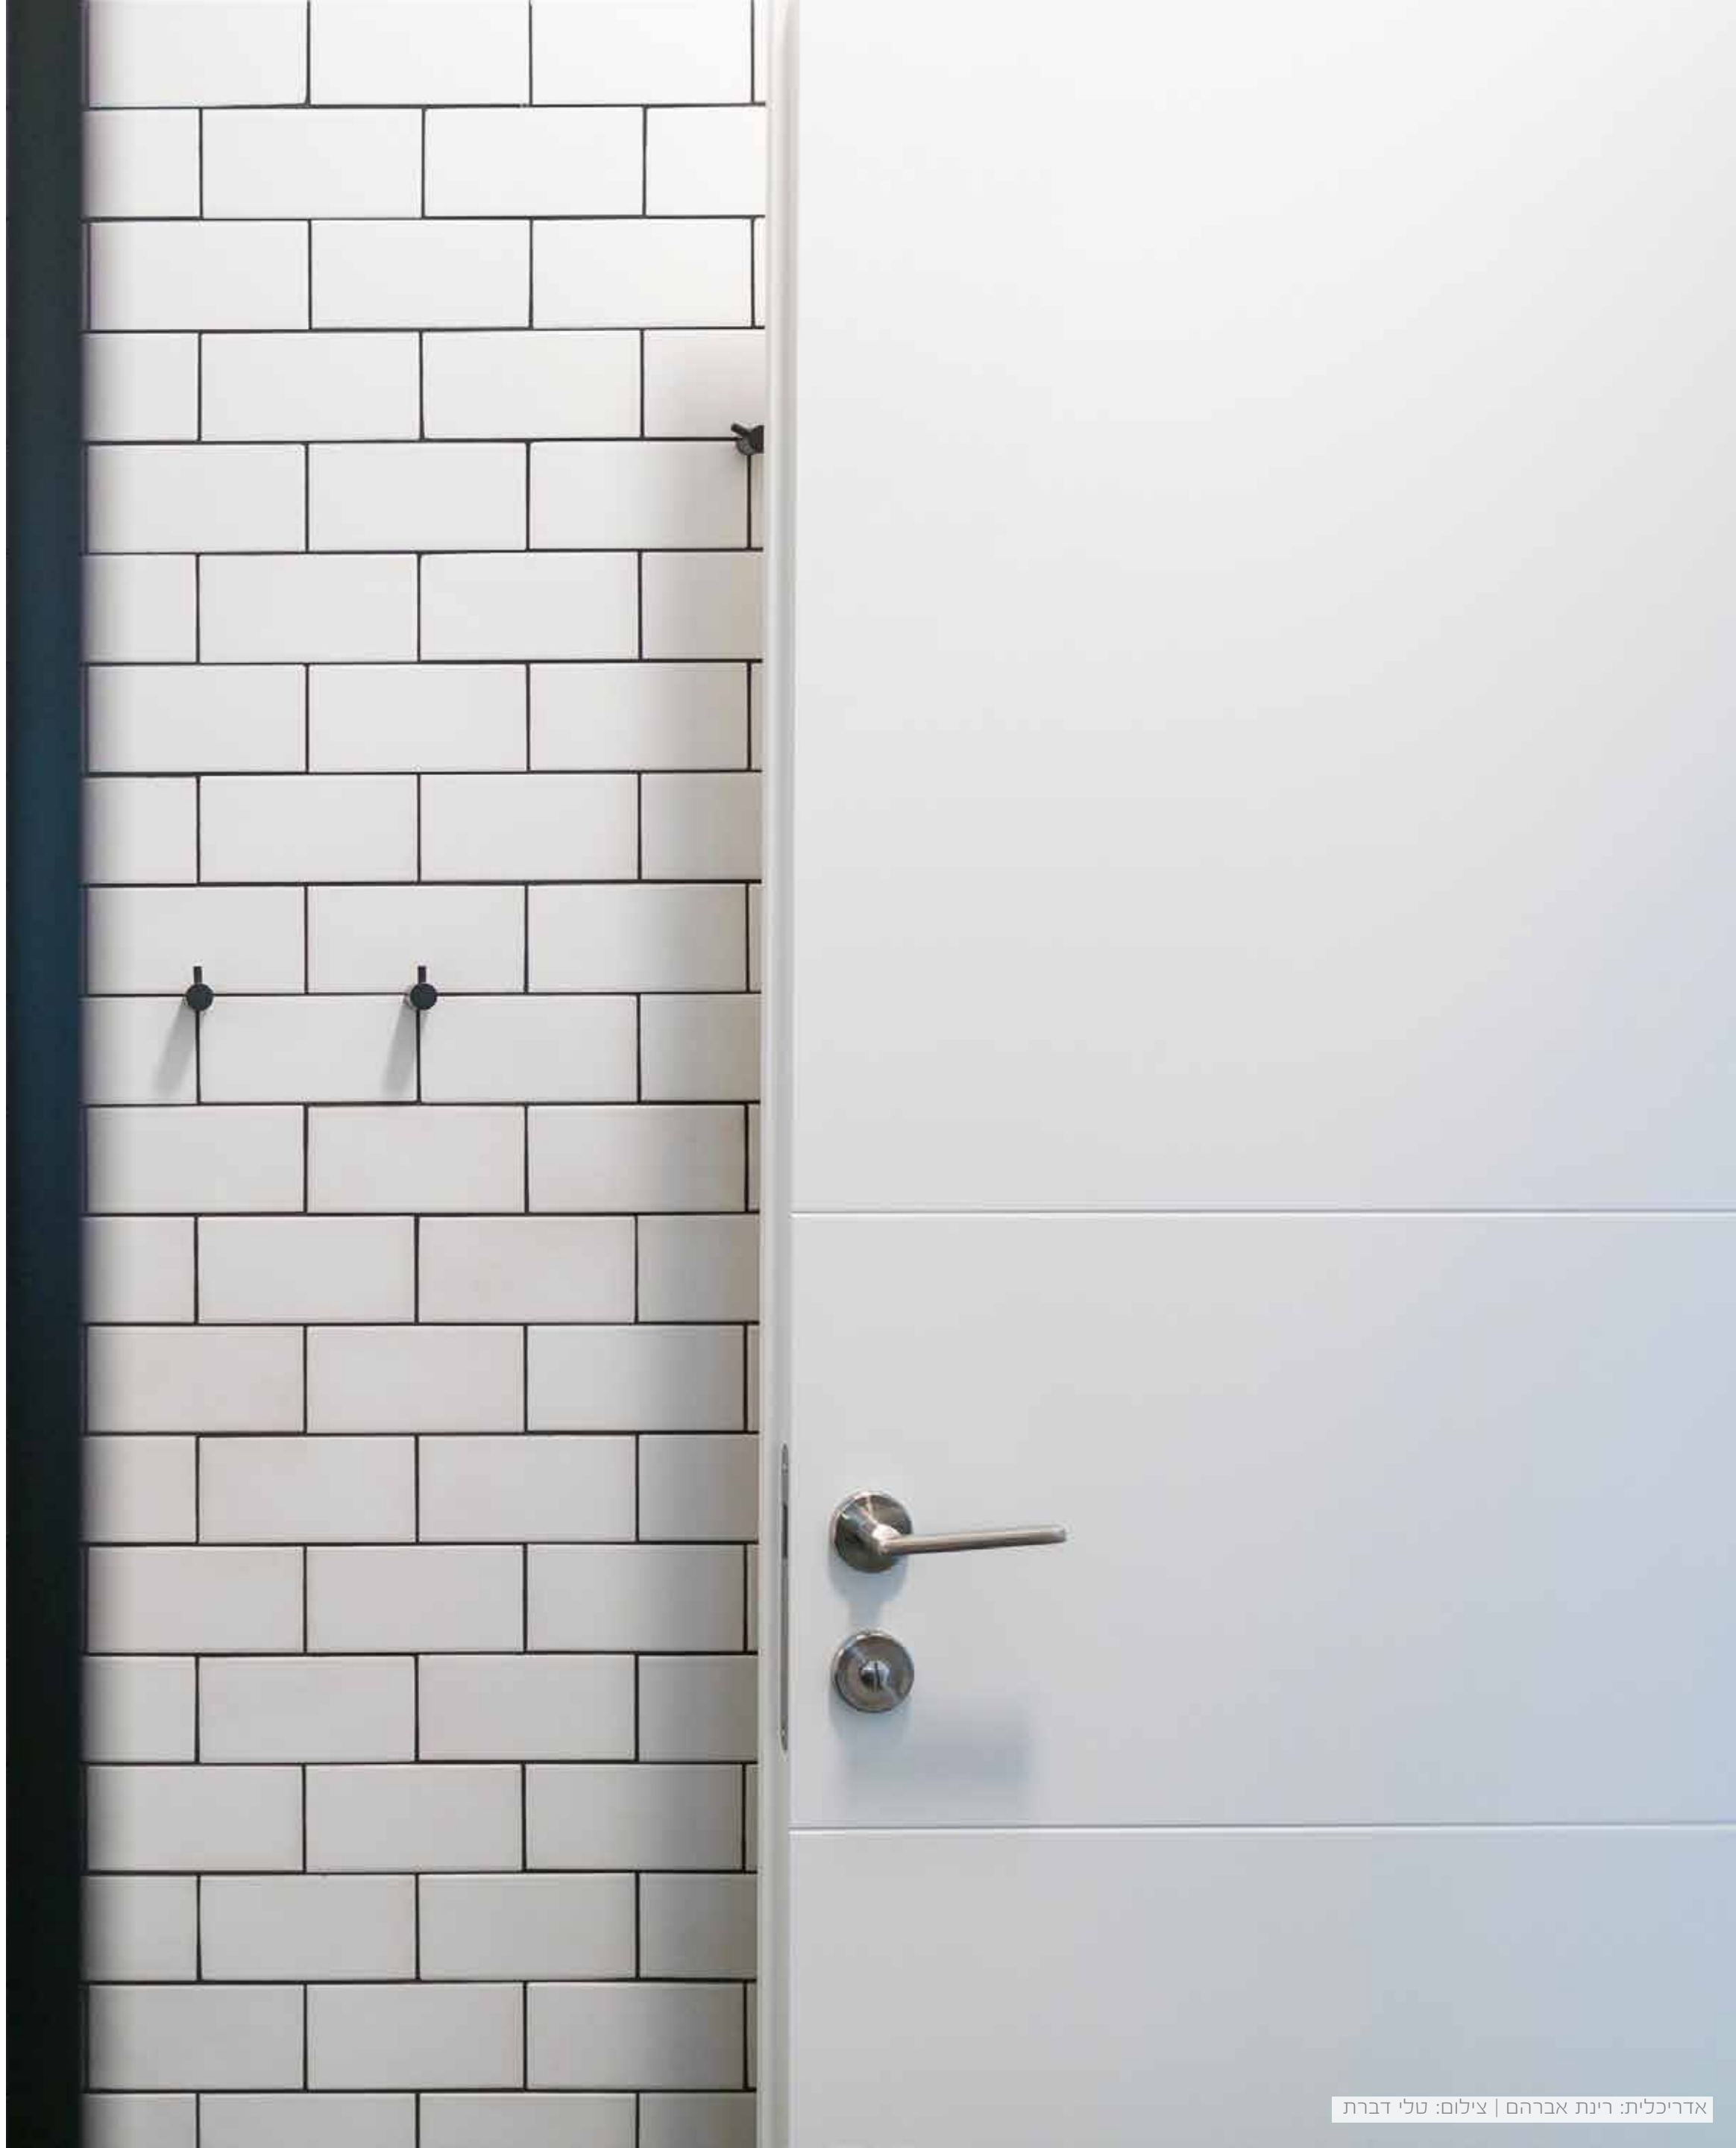

MONO CHROME COLLECTION

רב-בריה

קולקציית מונוכרום של רב-בריה

ניגון

דגם מינימאל

דגם קלייר

דלת פנים פורטופרימיום

גובה 240 ס"מ • גוון לבן 9016 • ידית שחורה

דלת פנים פורטופול סוויט

דלת פנים **TOP פרימיום**

גוון שחור RAL 9005

ידית שחורה

MONO CHROME COLLECTION

לפרטים נוספים [לחצו כאן](#)

רבי-ברוך