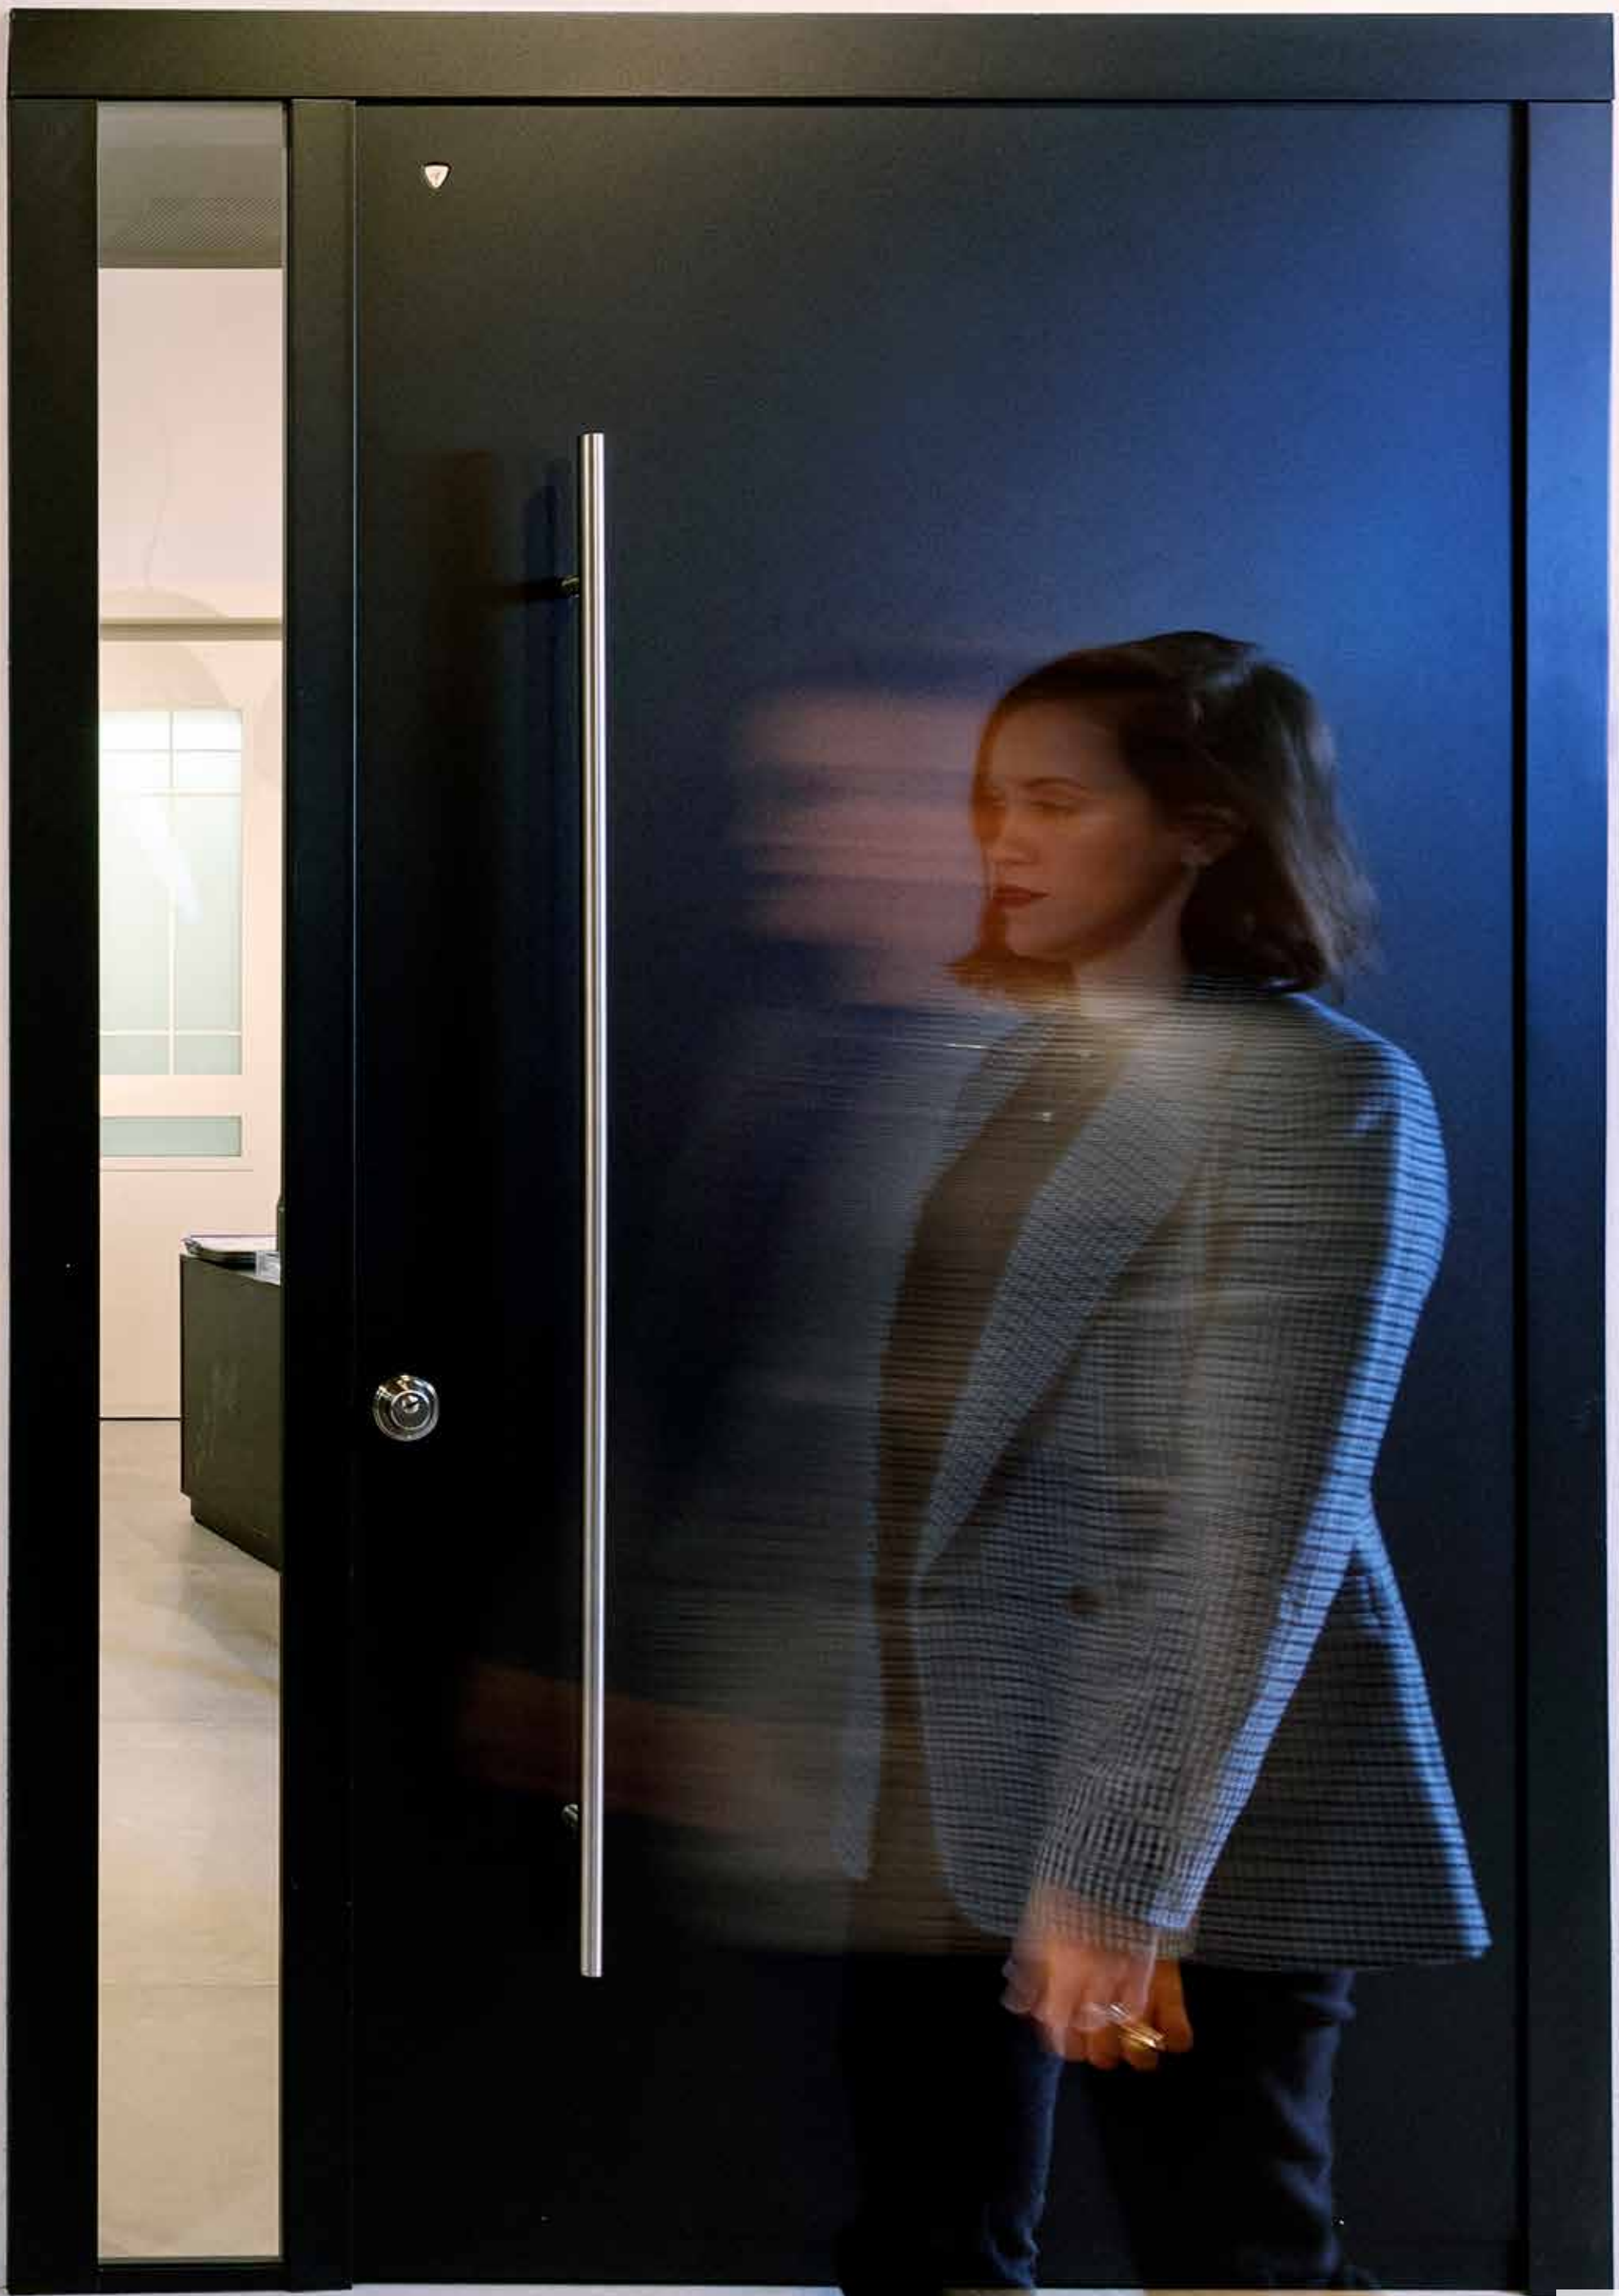

MONO CHROME COLLECTION

רב-בריה

קולקציית מונוכרום של רב-בריה

ניגון

דגם מינימאל

דגם קלייר

דלת פנים פורטופרימיום

גובה 240 ס"מ • גוון לבן 9016 • ידית שחורה

דלת פנים פורטופול סוויט

דלת פנים **TOP פרימיום**

גוון שחור RAL 9005

ידית שחורה

MONO CHROME COLLECTION

לפרטים נוספים [לחצו כאן](#)

רבי-ברוך